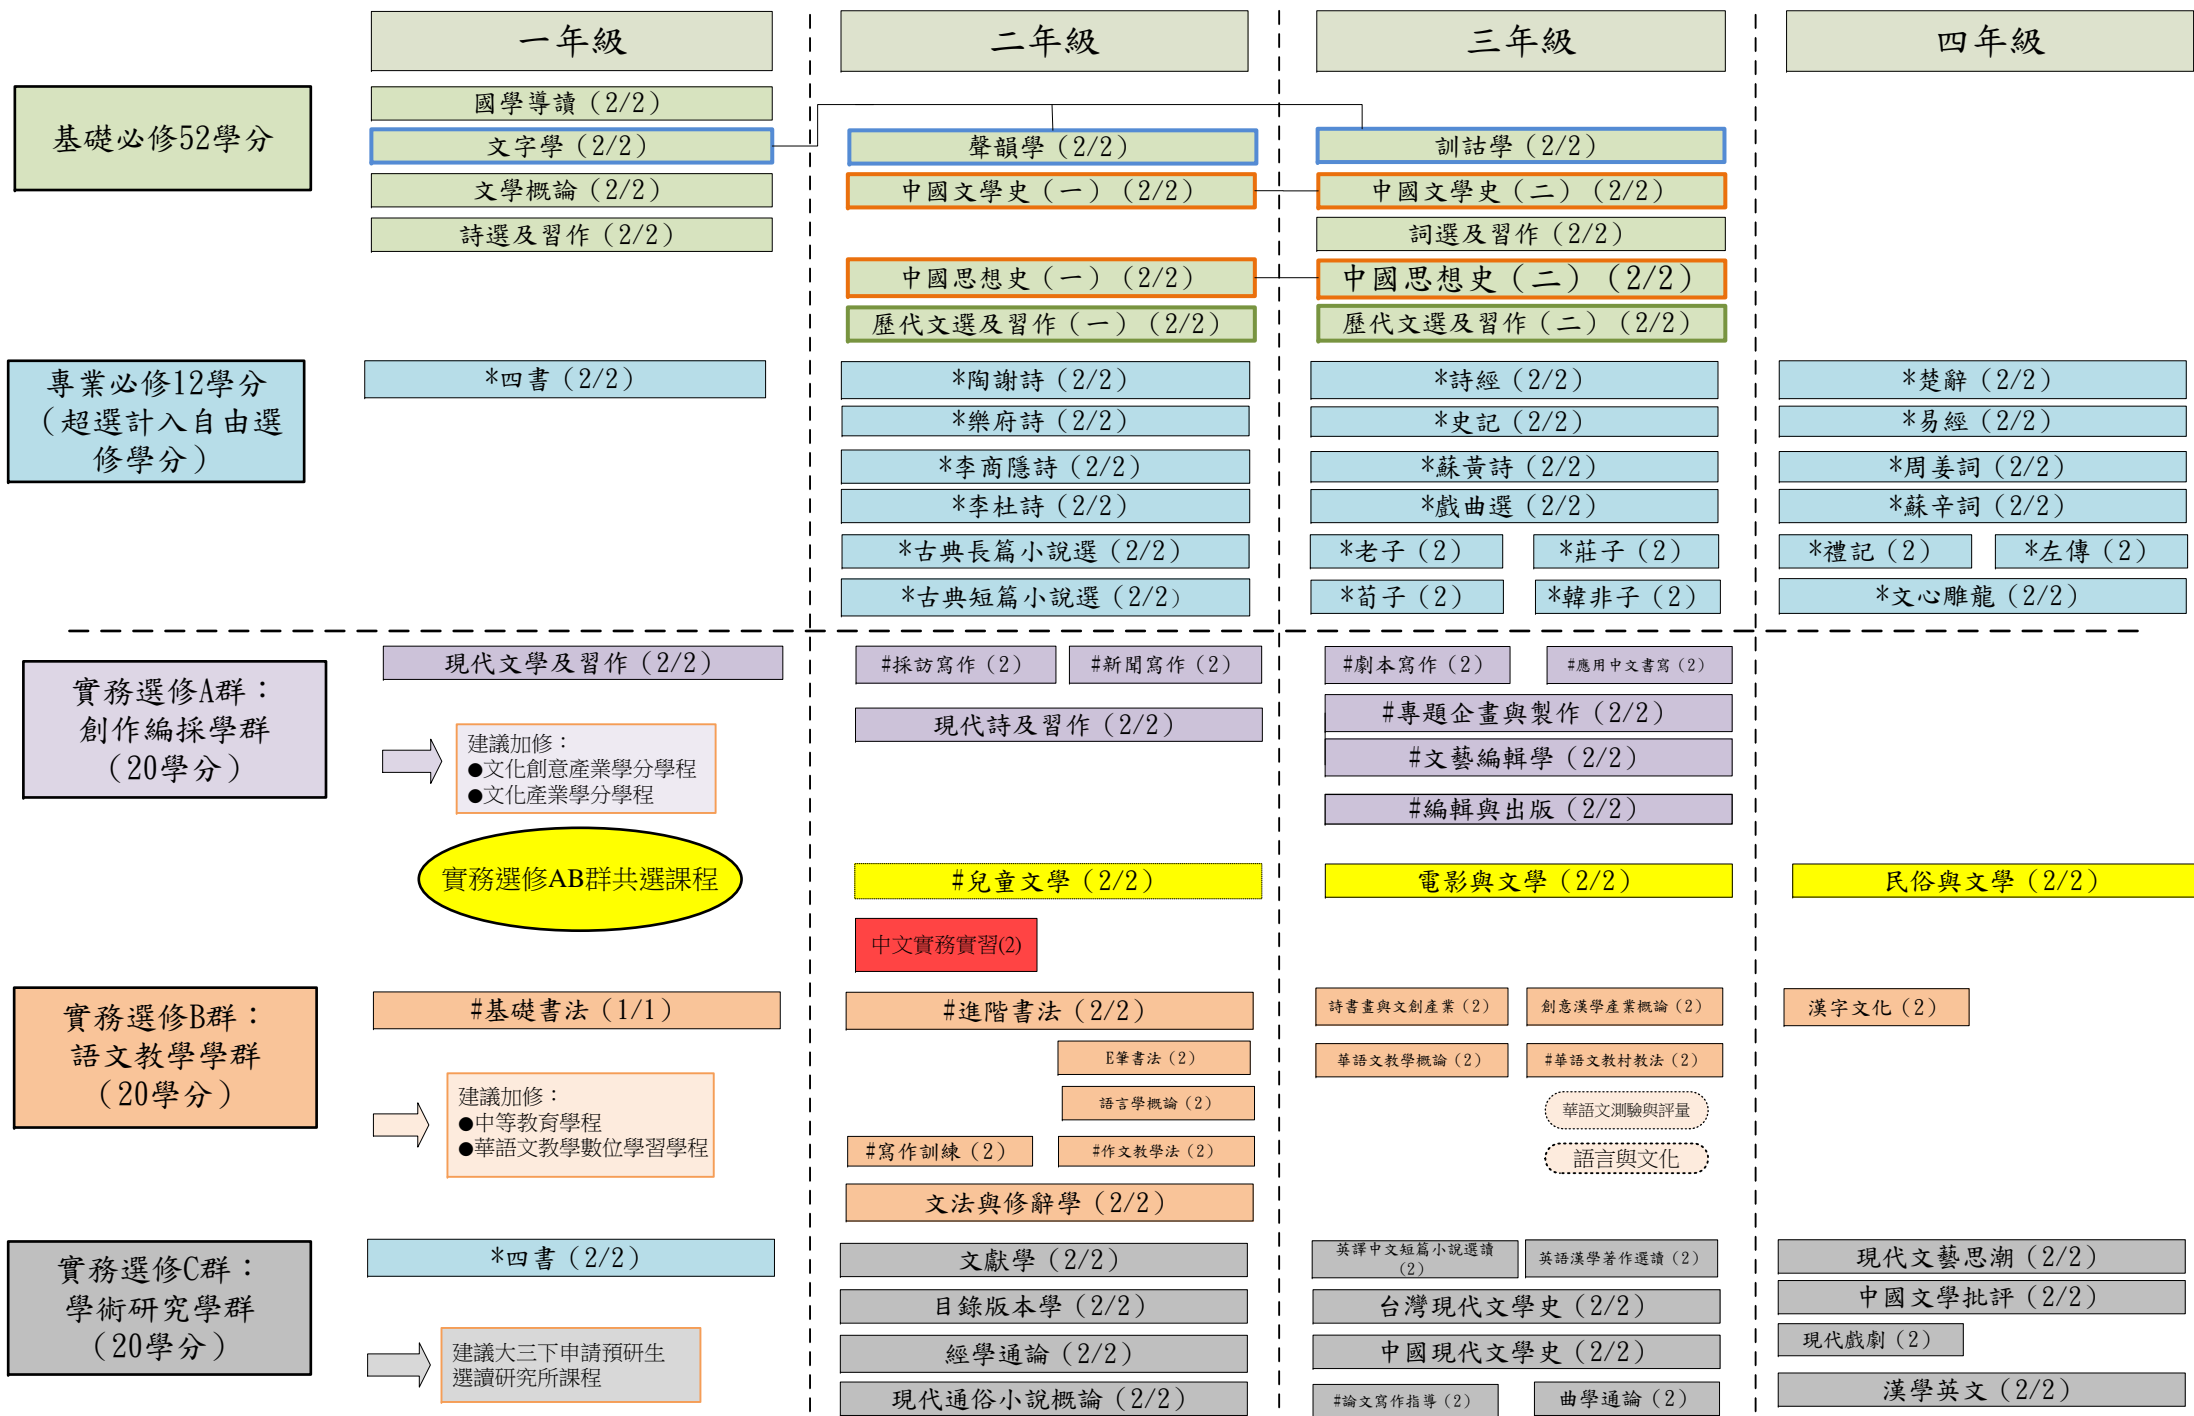

## 105學年度淡江大學中國文學系入學新生課程地圖

— 擋修

\*專書

#實作或實習

必修 95 學分，系選修 20 學分，自由選修 24 學分