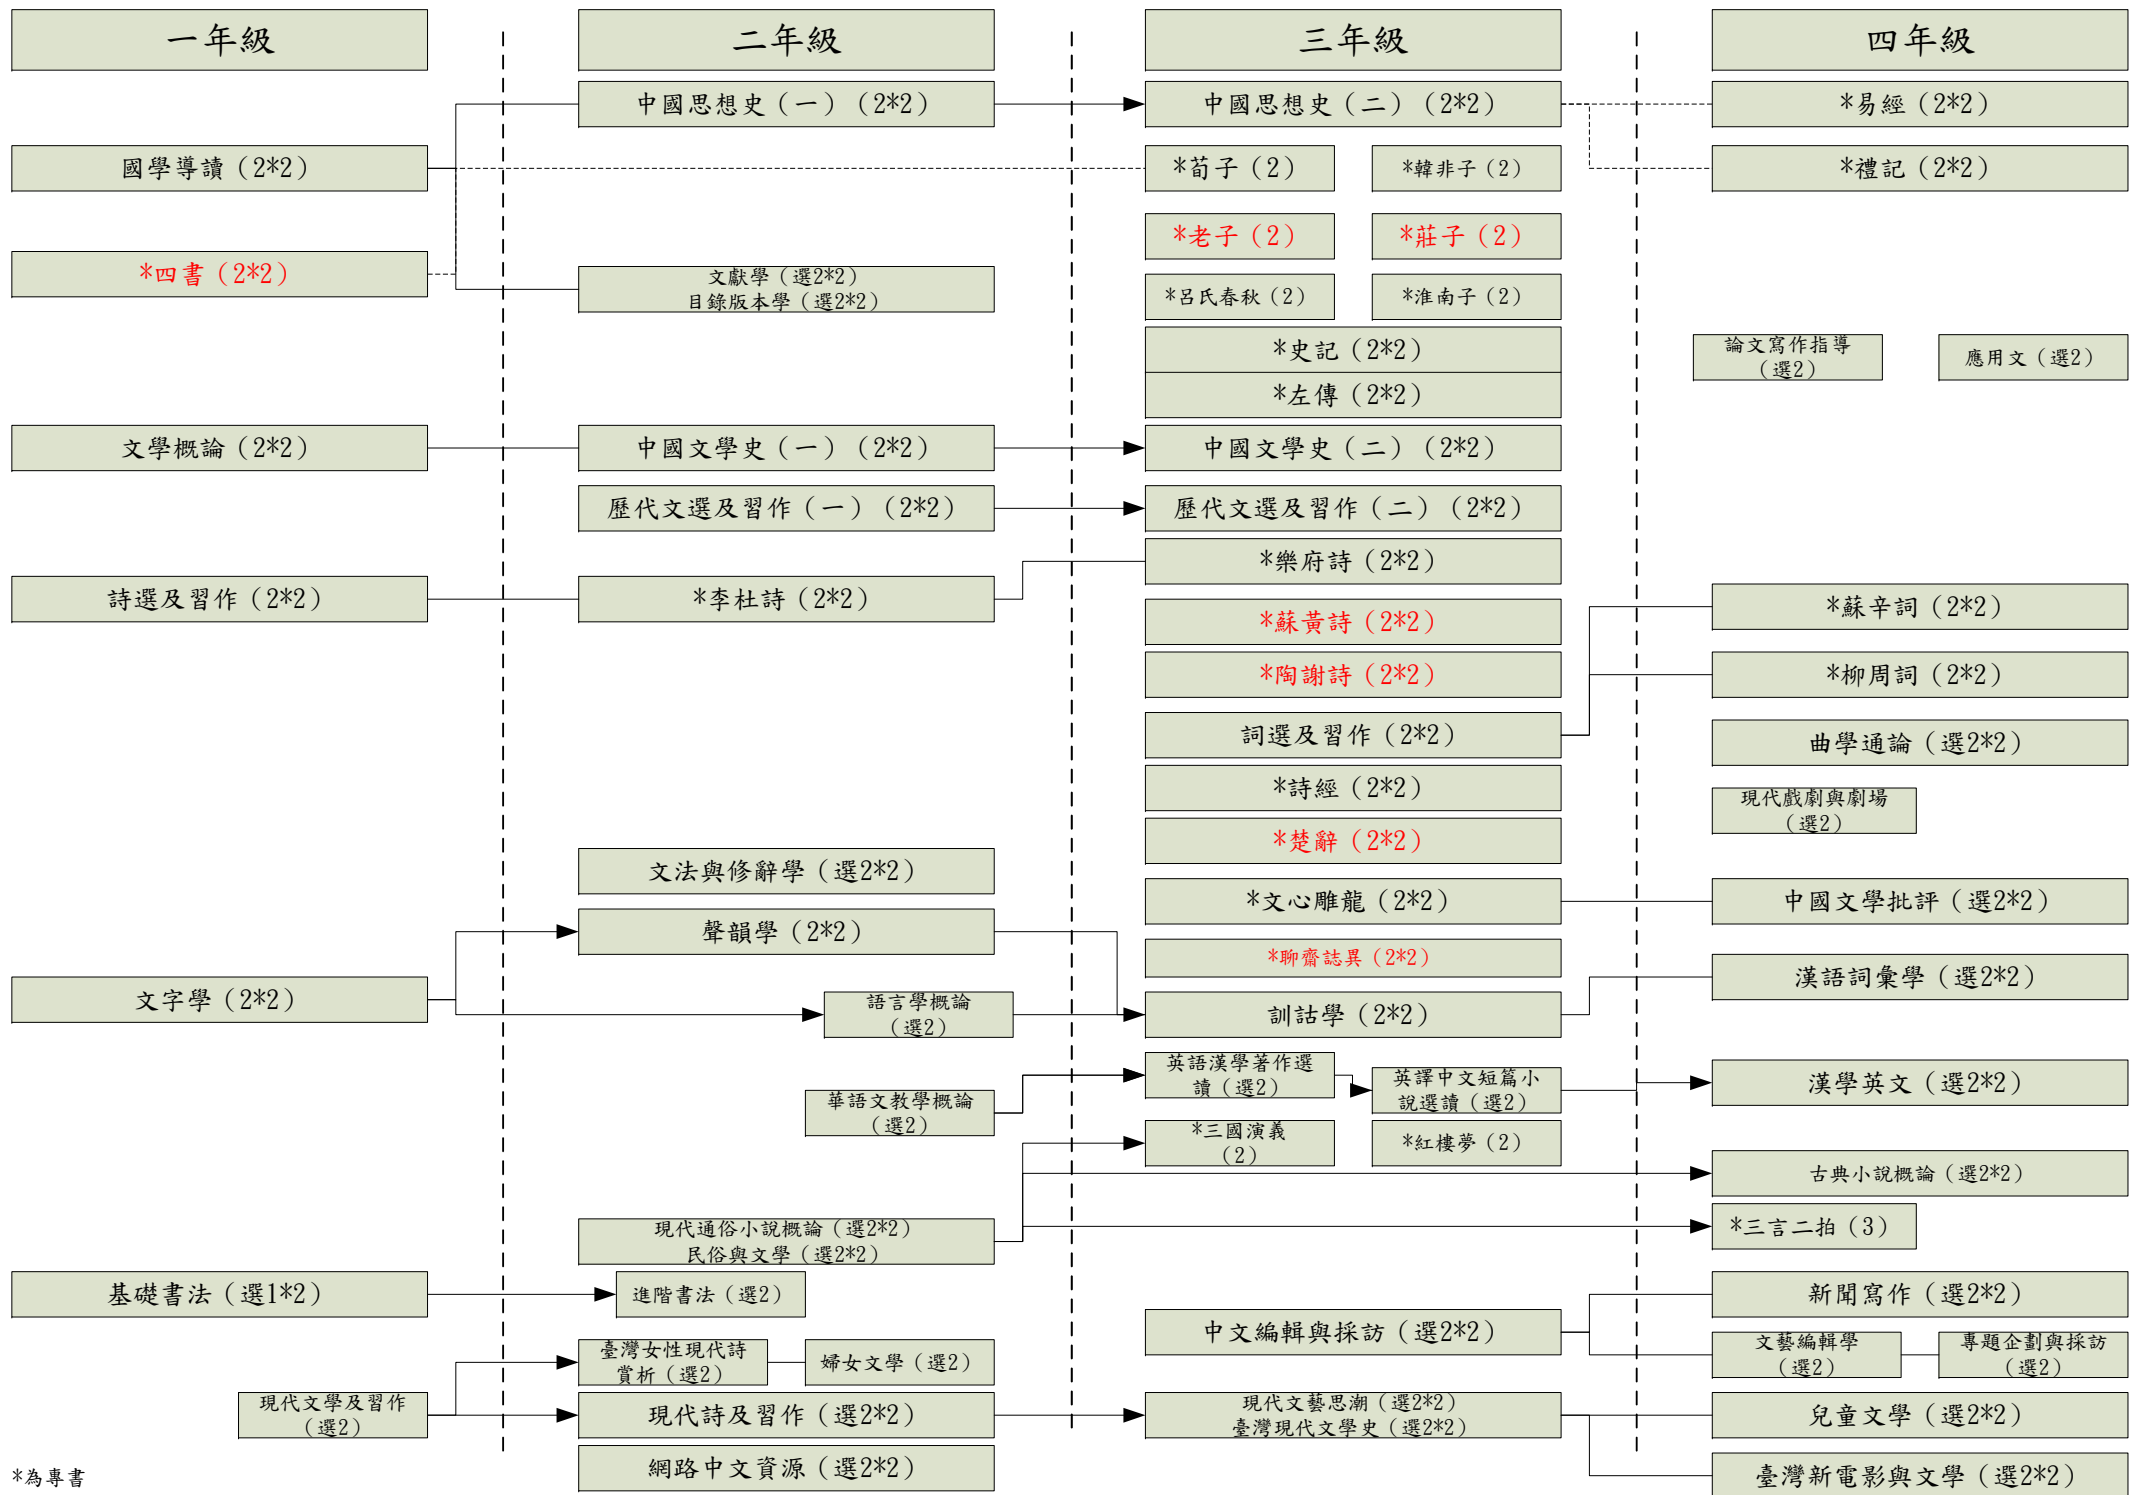

# 99學年度中國文學學系入學新生課程地圖

\*為專書