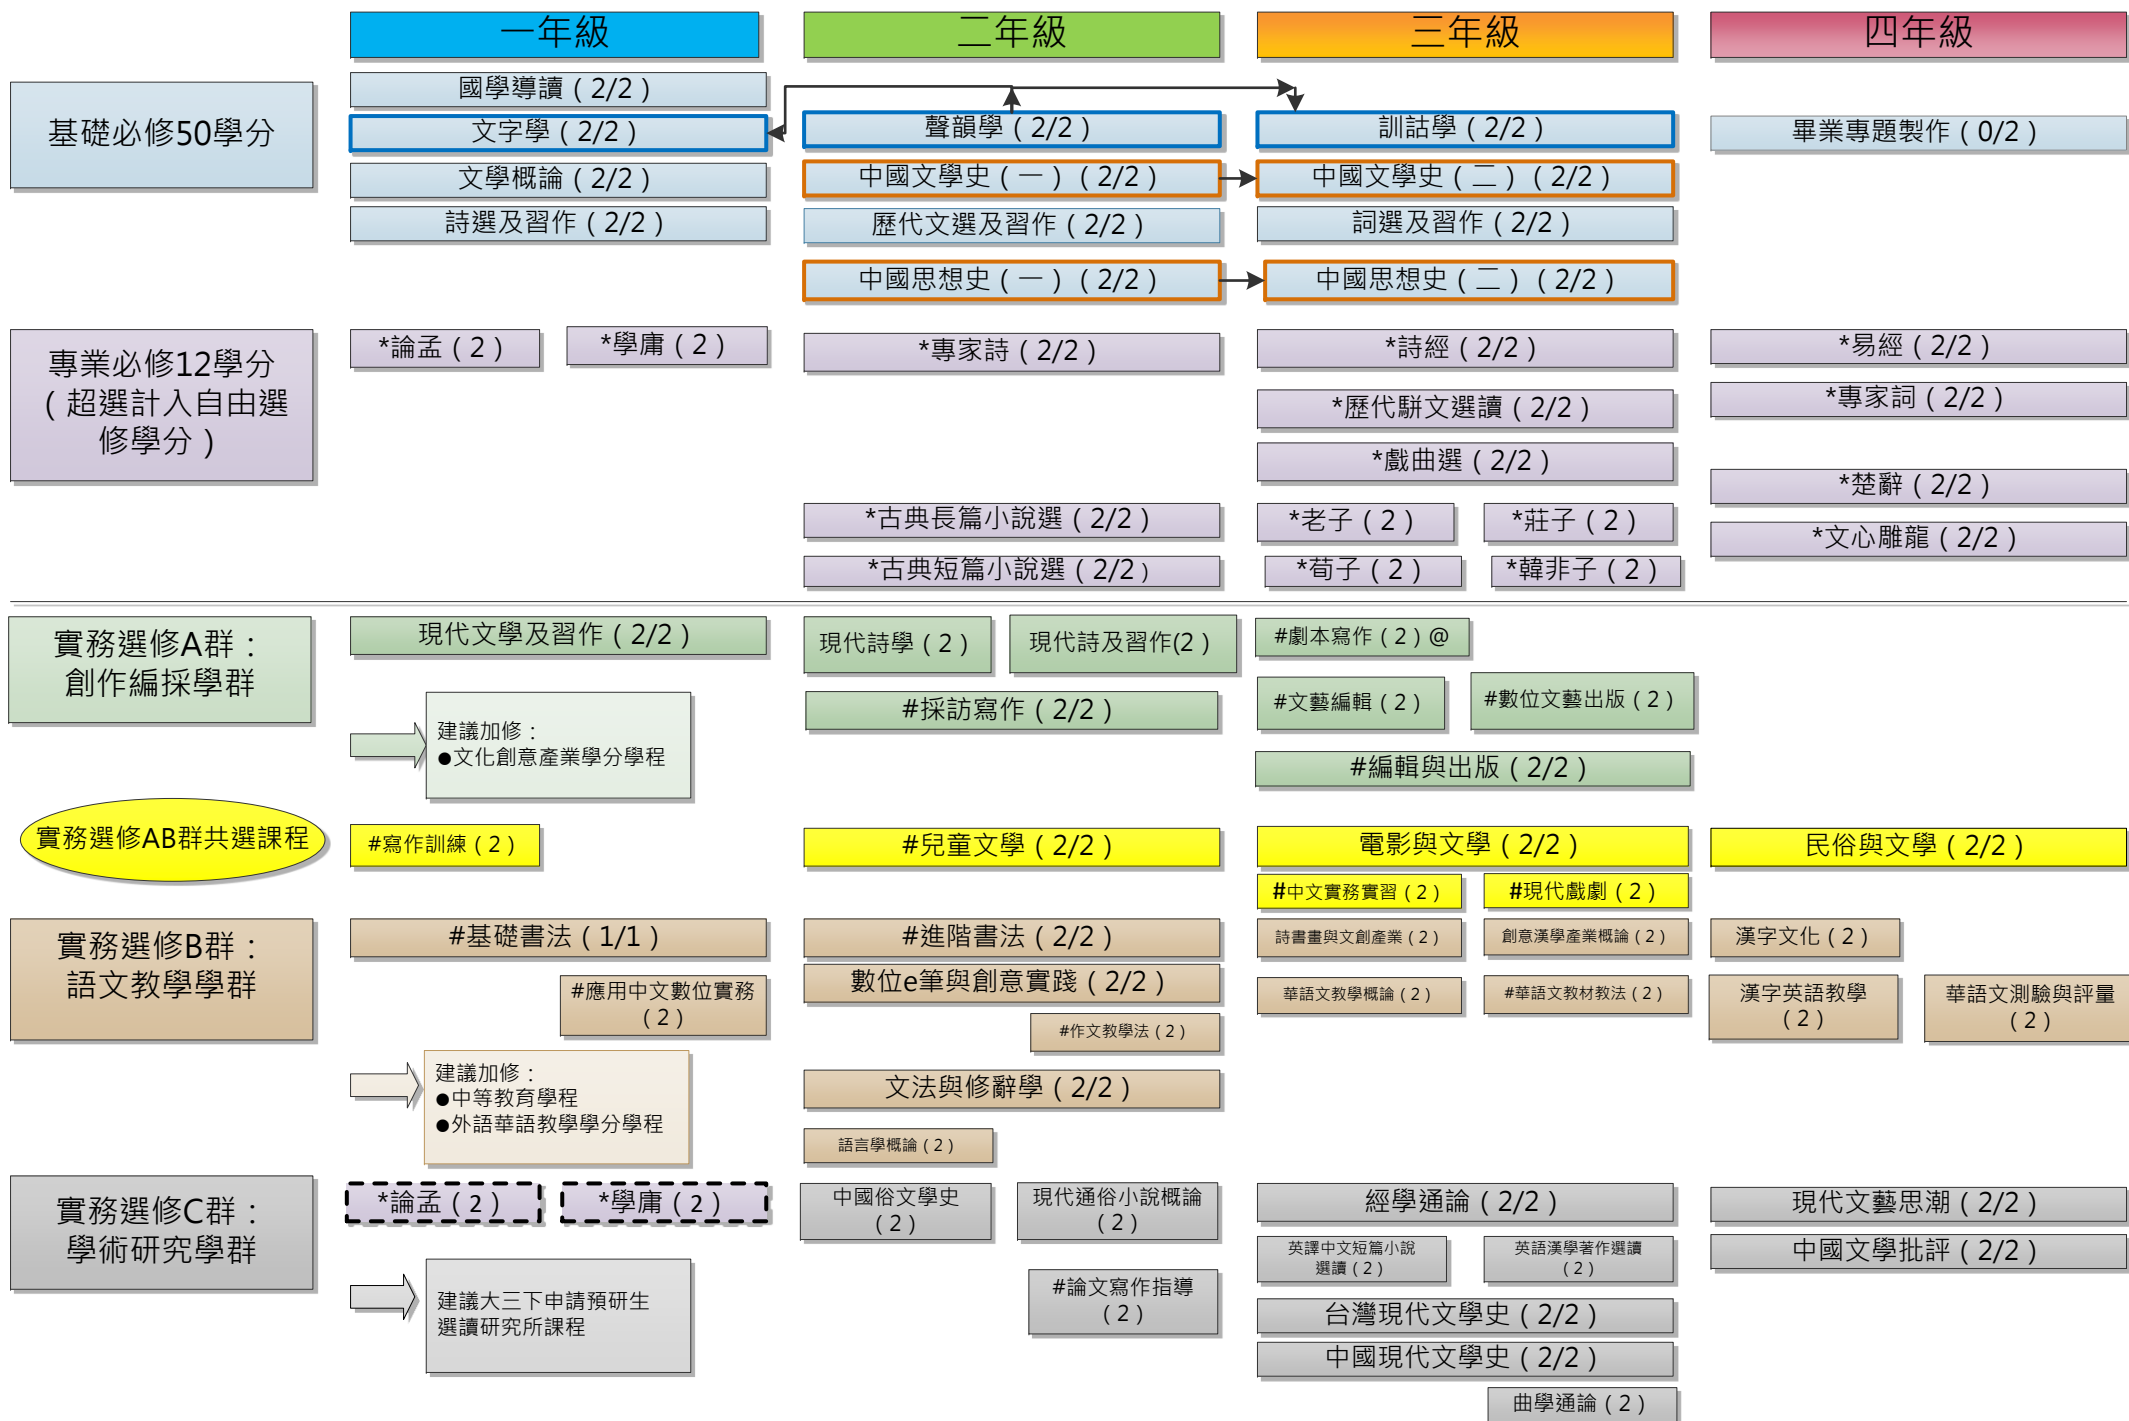

淡江大學中國文學學系課程地圖

必修88 學分(含通識教育課程26學分) · 系選修20 學分 · 自由選修20 學分 → 擋修 *專書 #實作或實習