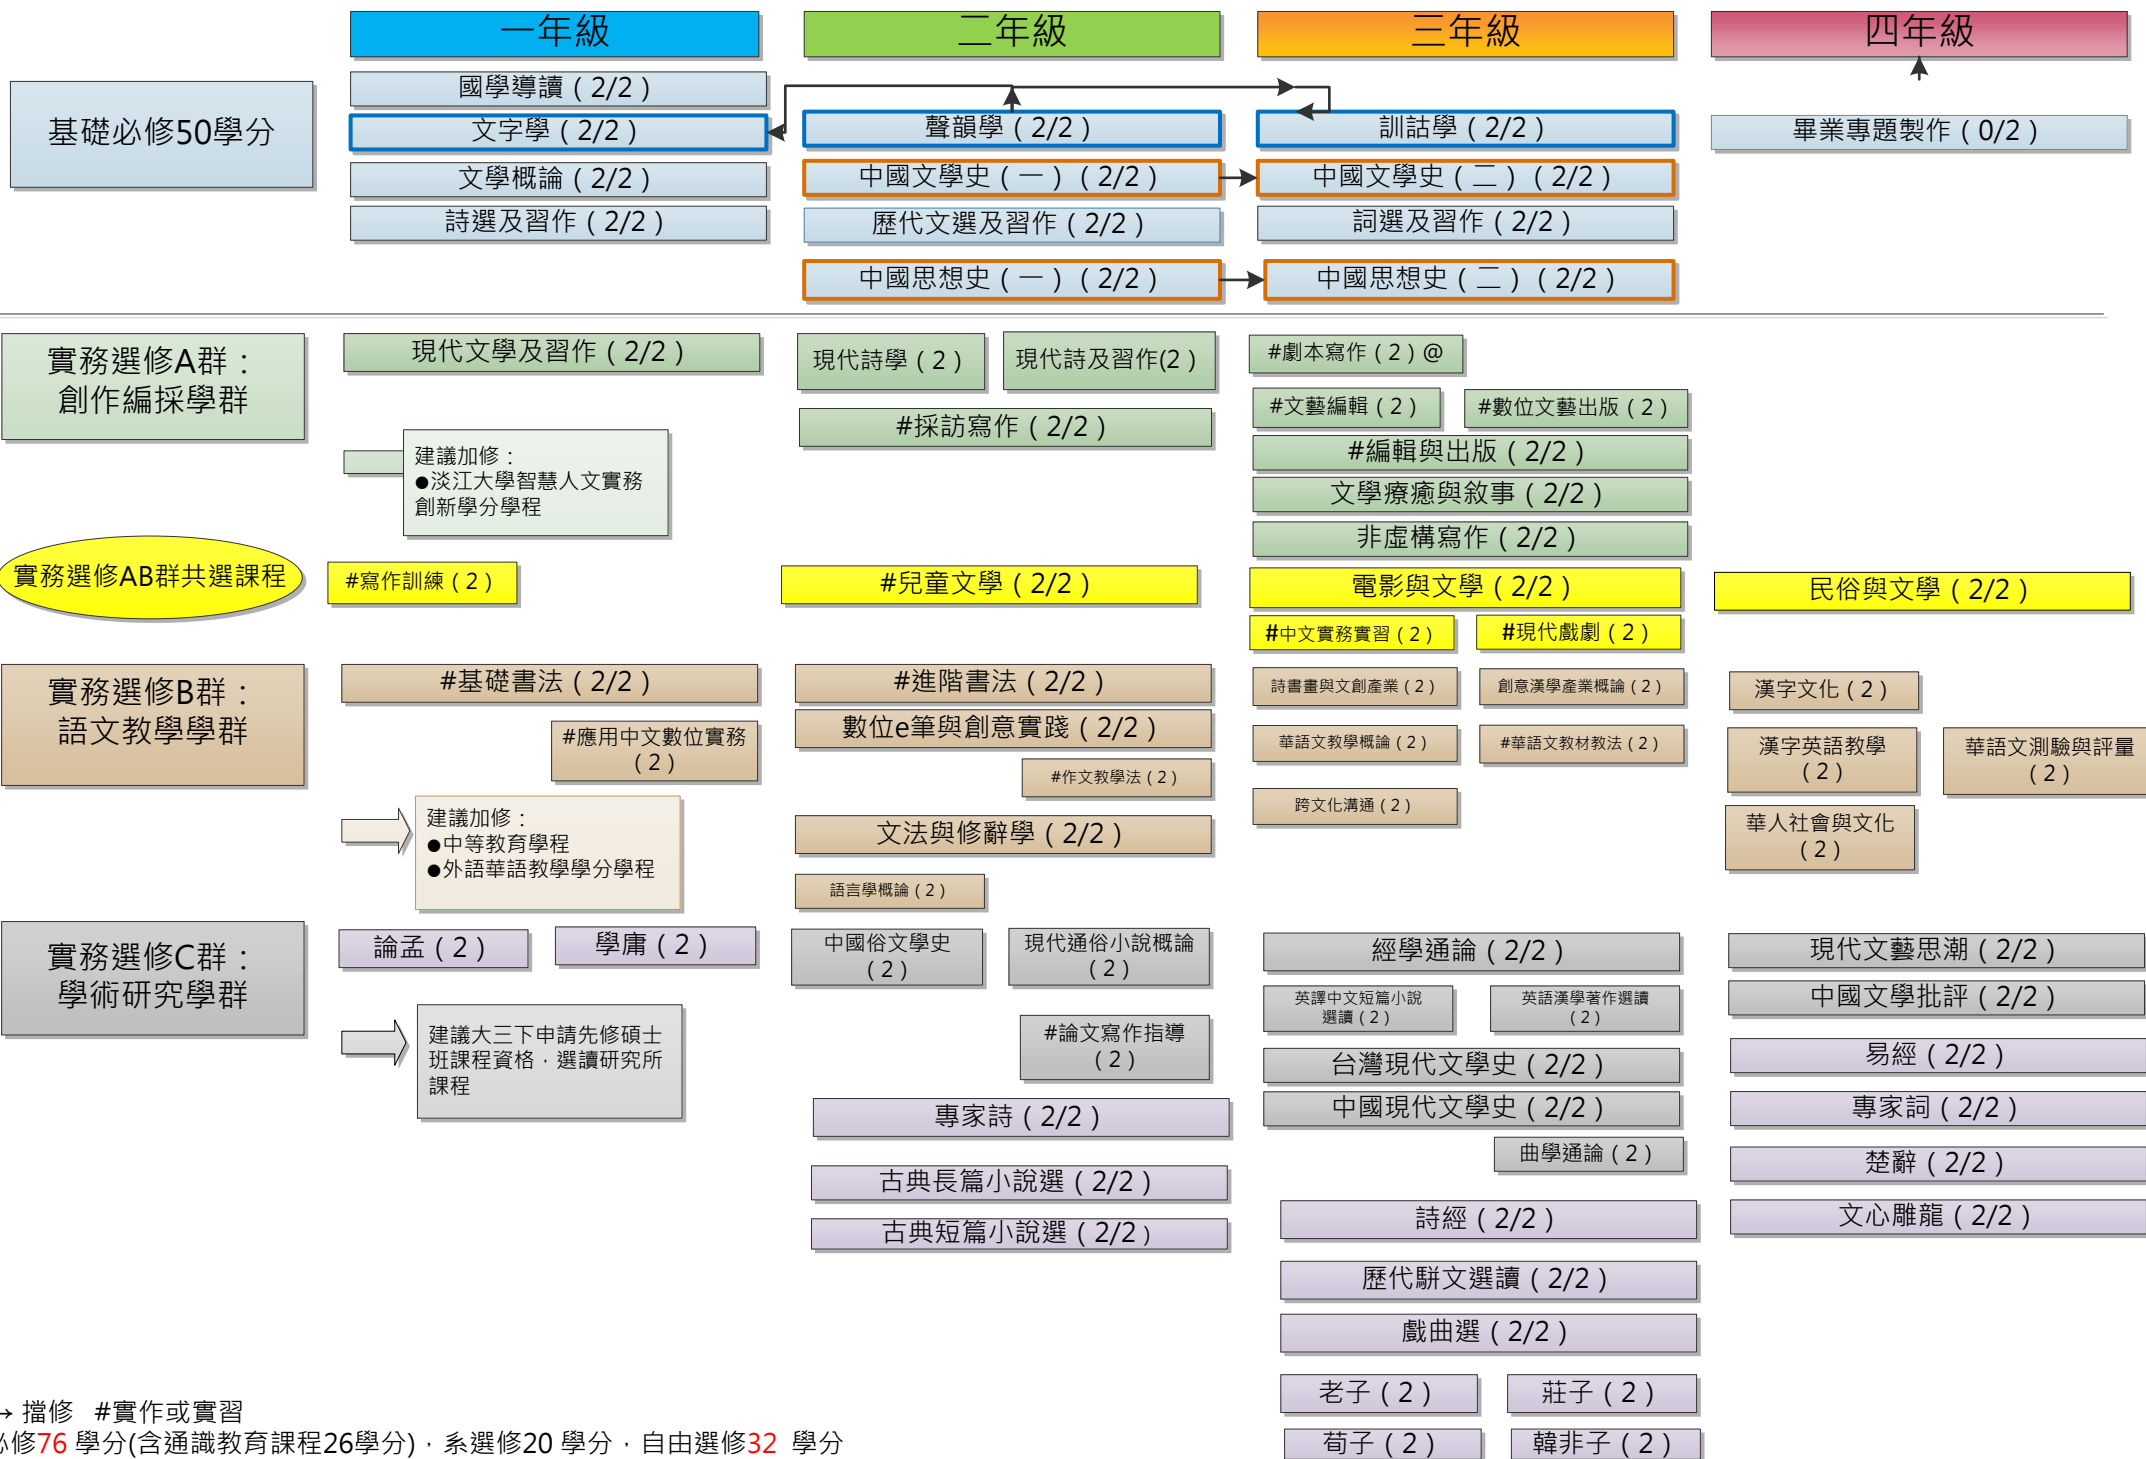

淡江大學中國文學學系課程地圖

→ 擋修 #實作或實習
必修76學分(含通識教育課程26學分)·系選修20學分·自由選修32學分