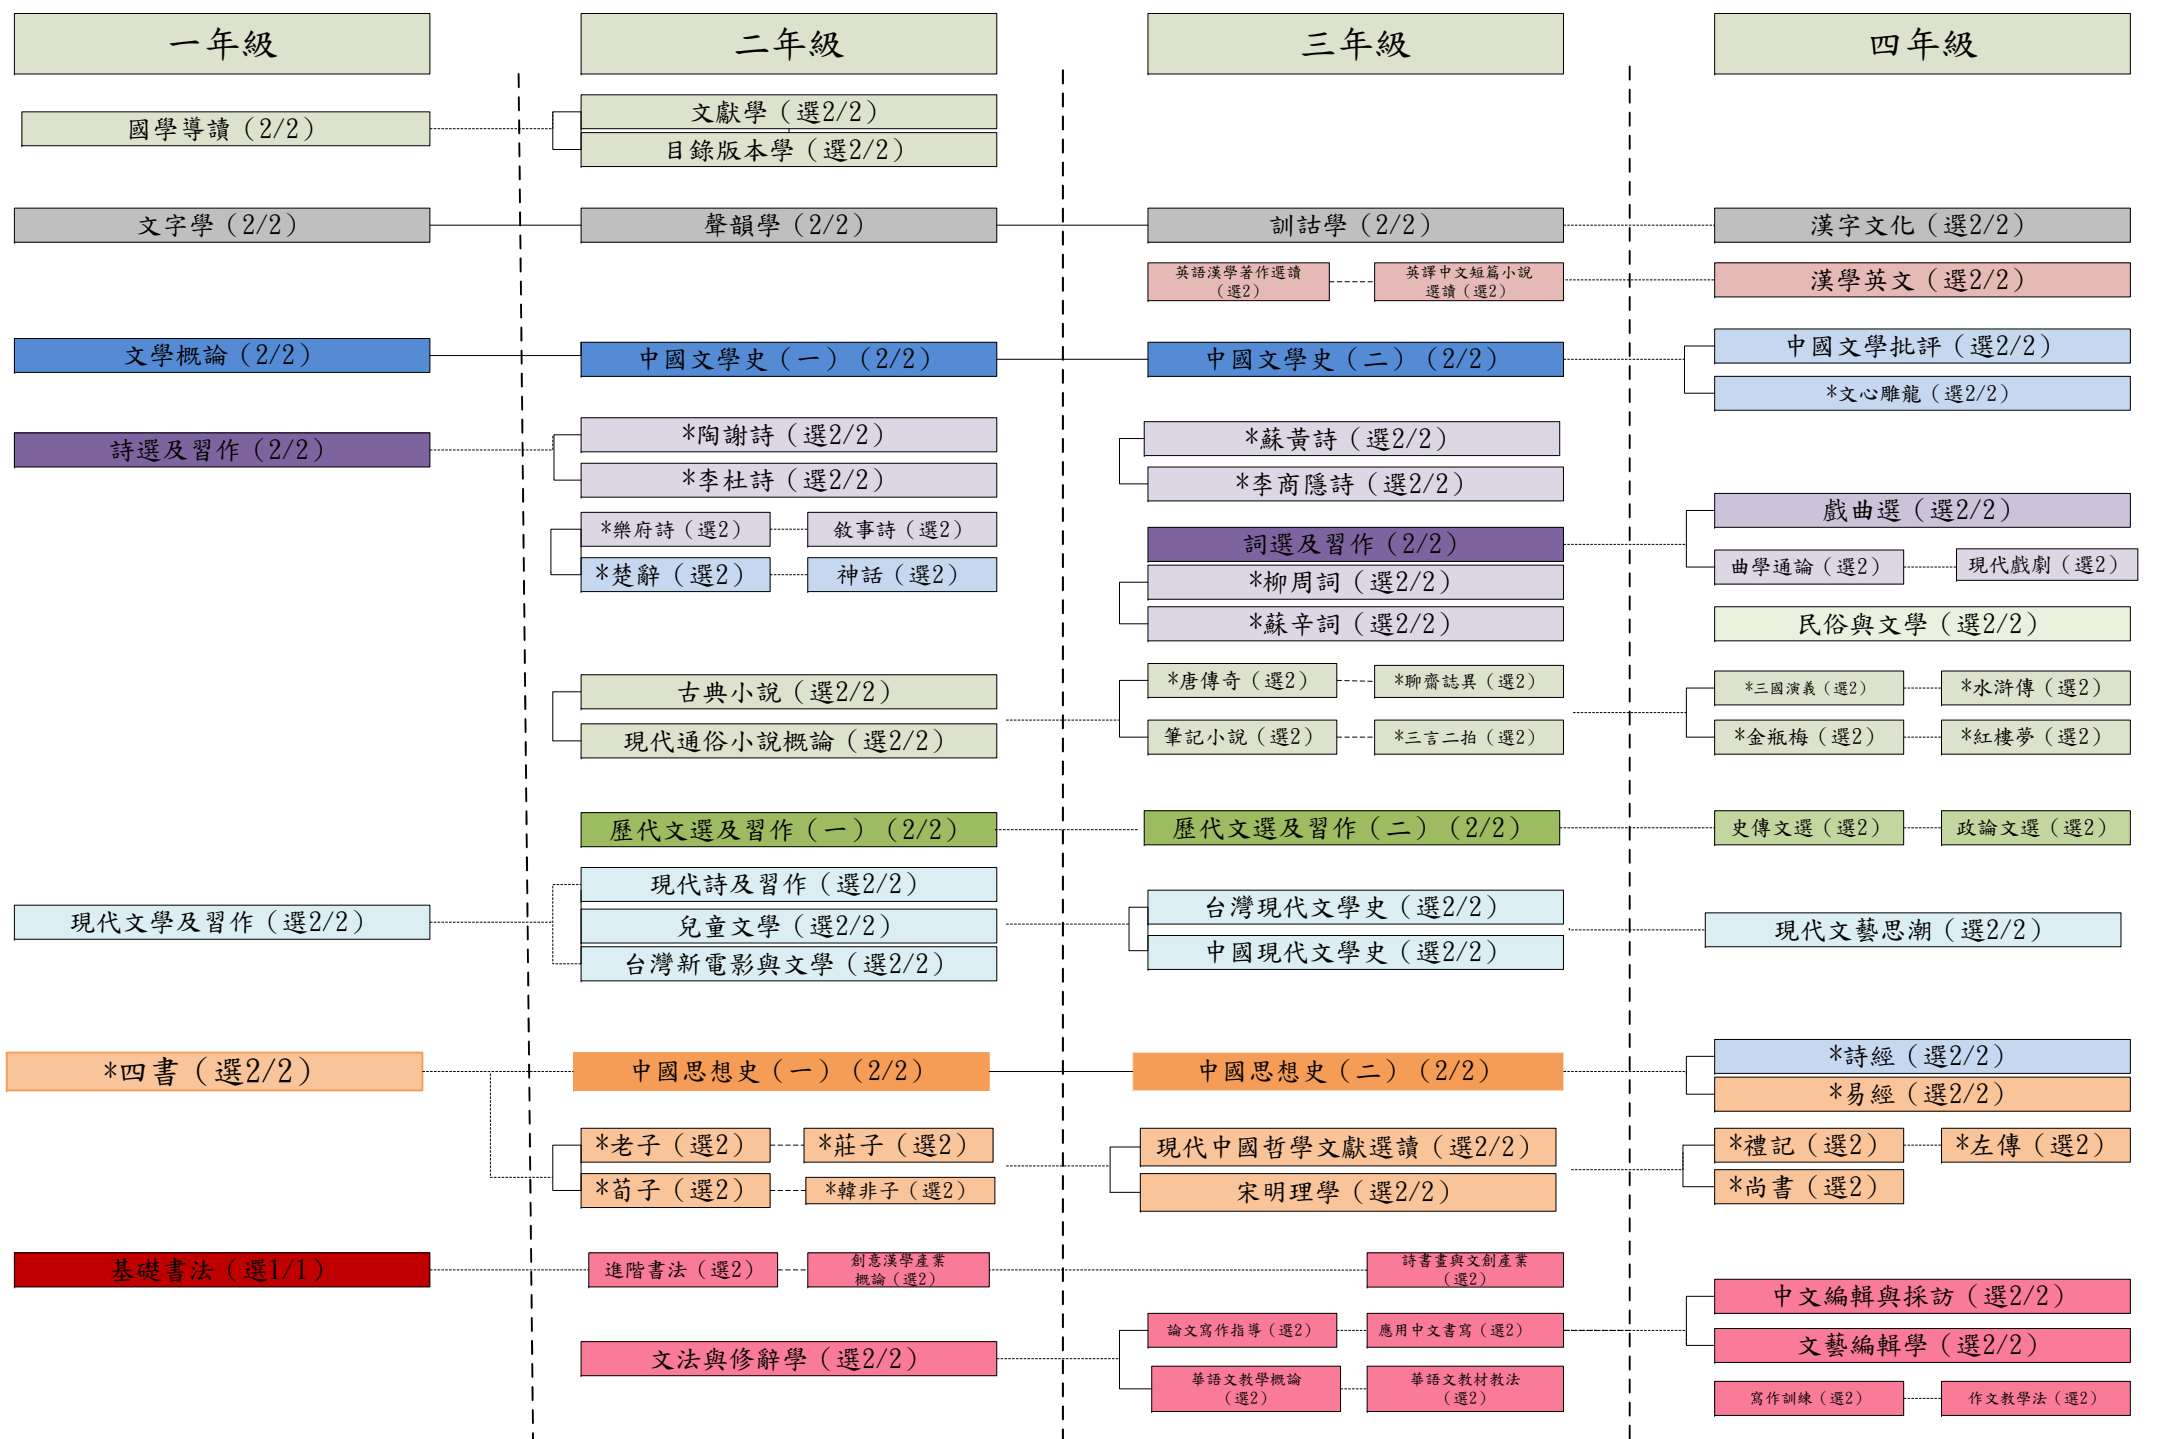

103學年度中國文學學系入學新生課程地圖

*為專書